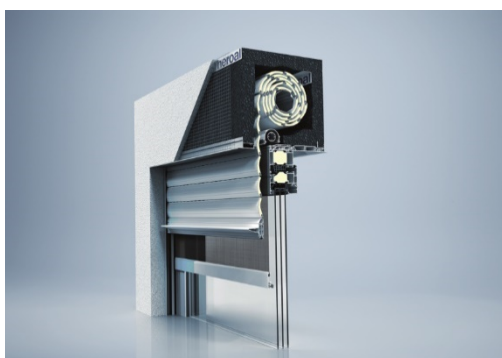

[heroal IB Unique Innenrevision Insektenschutz]

Het heroal IB Unique isolatiekaststelsel kan gecombineerd worden met rolluik-, Raffstore- en textiele zonweringsystemen. © heroal